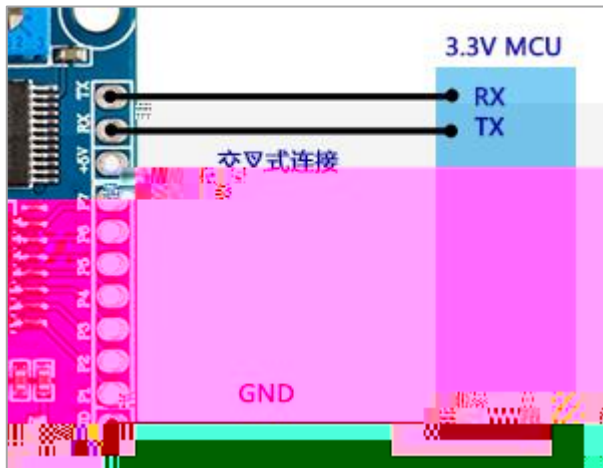

9600

: 9600 bps									
: 8									
: none									
: none									
\$S	VER	Len	CMD	Feedback	para1	para2	checksum	\$0	
\$S				0x7E				\$	0x7E
VER							[0xff]	
Len			len						
CMD							,	/	
Feedback							,	1	,0
para1			1				()
para2			2						
checksum			[/]		[\$]
\$0									0xEF